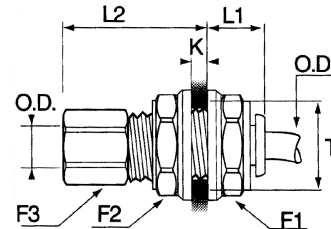

### PLUGS # L 3126

NOMINAL SIZE	OVERALL LENGTH	INSTALLED
4	30	15.5
6	33	16.5
8	33	17.5
10	42	21
12	45	22
14	49	23.5

### DOUBLE MALE UNIONS # L 3120

NOMINAL SIZE TUBE O.D. mm	OVERALL LENGTH
4	34.5
6	38.6
8	41
10	51.6
12	60.4
14	64.5

### MIXED BULKHEAD UNIONS # L 3146

NOM. SIZE O.D. mm	F1	F2	F3	K max.	L1	L2	T min.
4	13	10	13	7	17.5	24.5	10.5
6	15	13	17	8	18	26	12.5
8	15.5	18	18	8	20.5	28.5	15.5
10	22	19	-	8.5	25	18.5	22.5
12	26	25	22	8.5	27	25	22.5
14	27	24	-	10.5	25	20.5	26.5

### REDUCERS # L 3166

NOM. SIZE		G	L	L1
O.D. 1	O.D. 2			
4 - 6		12	39	22.5
4 - 8		8.5	37.5	19
4 - 10		12	44	22.5
6 - 8		10.5	37.5	20
6 - 10		14.5	44	22.5
6 - 12		14.5	46	23
6 - 14		14.5	48	23
8 - 10		13.5	49	28.5
8 - 12		13.5	49	24.5
8 - 14		17	48	23
10 - 12		21.5	56.5	33.5
10 - 14		21.5	58.5	33.5
12 - 14		19	55.5	30